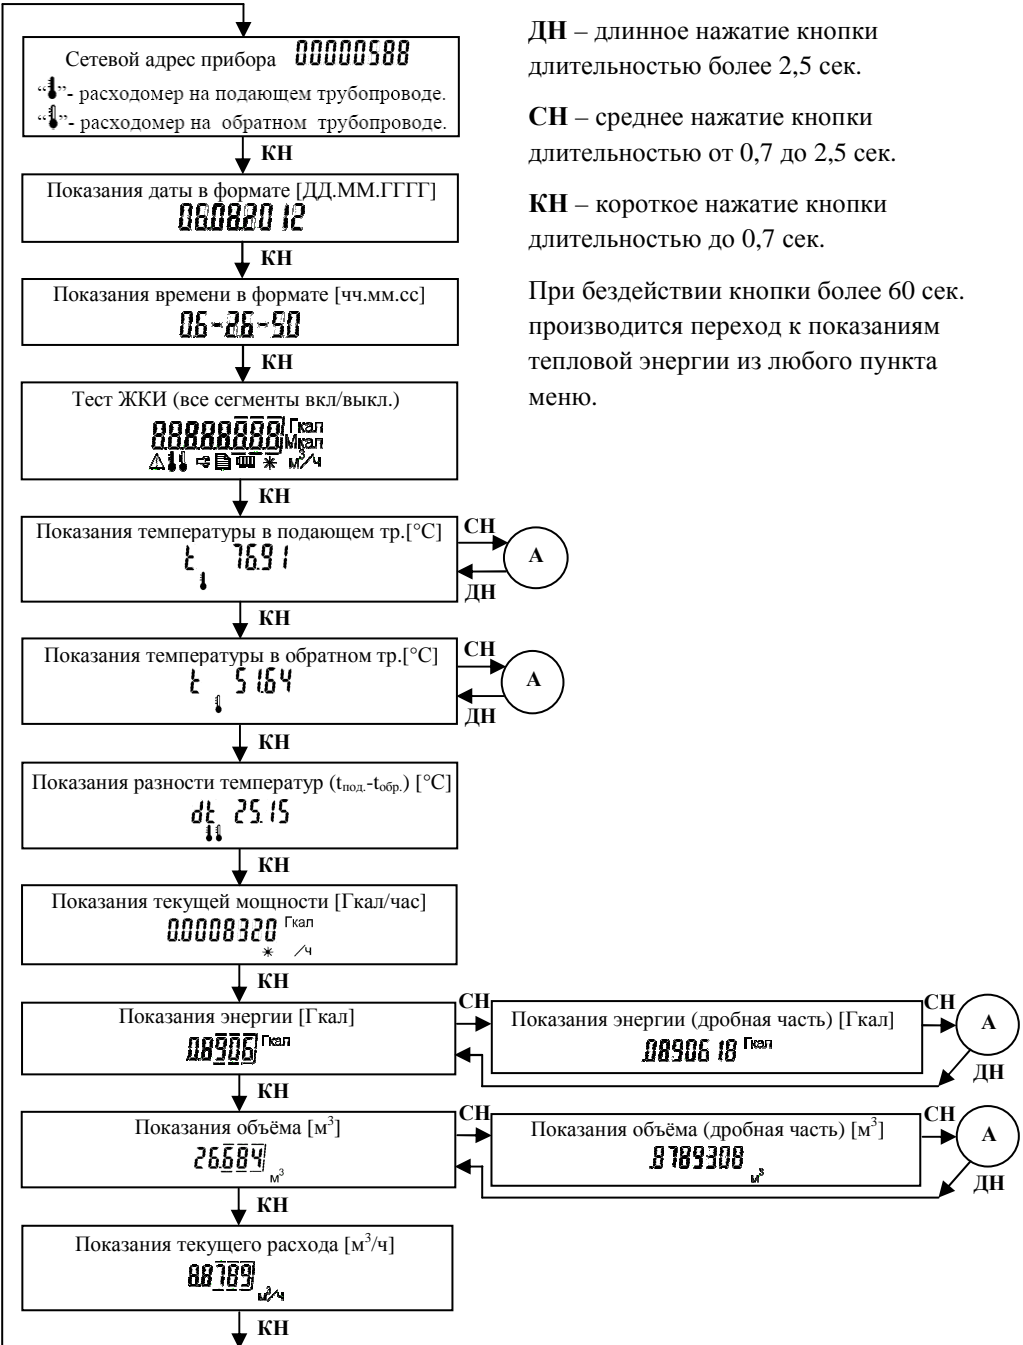

СТРУКТУРА МЕНЮ ТЕПЛОСЧЁТЧИКА КОМПАКТНОГО

ДН – длинное нажатие кнопки длительностью более 2,5 сек.

СН – среднее нажатие кнопки длительностью от 0,7 до 2,5 сек.

КН – короткое нажатие кнопки длительностью до 0,7 сек.

При бездействии кнопки более 60 сек. производится переход к показаниям тепловой энергии из любого пункта меню.

МЕНЮ АРХИВОВ ТЕПЛОСЧЁТЧИКА КОМПАКТНОГО

Показания индикатора  при просмотре архивного значения обозначает отсутствие данных в архиве.

Длинное нажатие или бездействие кнопки более 60 сек. приводит к выходу в главное меню.