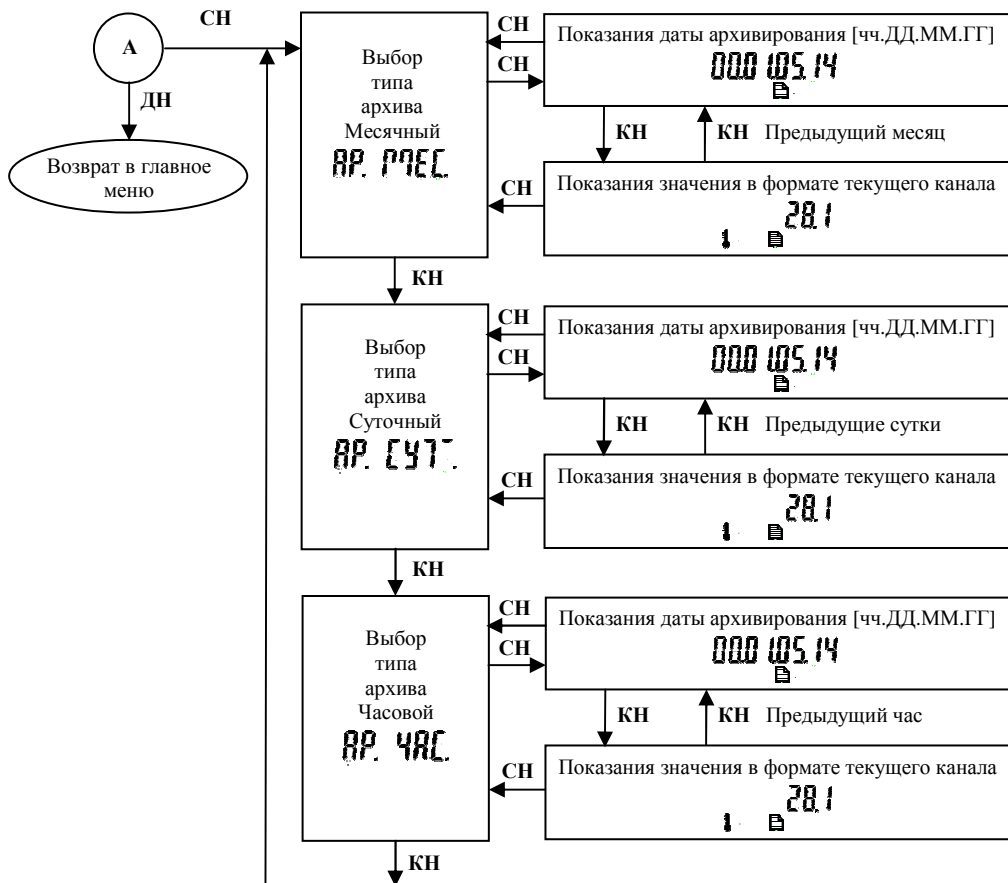

СТРУКТУРА МЕНЮ ТЕПЛОСЧЁТЧИКА КОМПАКТНОГО

ДН – длинное нажатие кнопки длительностью более 2,5 сек.

СН – среднее нажатие кнопки длительностью от 0,7 до 2,5 сек.

КН – короткое нажатие кнопки длительностью до 0,7 сек.

При бездействии кнопки более 60 сек. производится переход к показаниям тепловой энергии из любого пункта меню.

МЕНЮ АРХИВОВ ТЕПЛОСЧЁТЧИКА КОМПАКТНОГО

Показания индикатора  при просмотре архивного значения обозначает отсутствие данных в архиве.

Длинное нажатие или бездействие кнопки более 60 сек. приводит к выходу в главное меню.